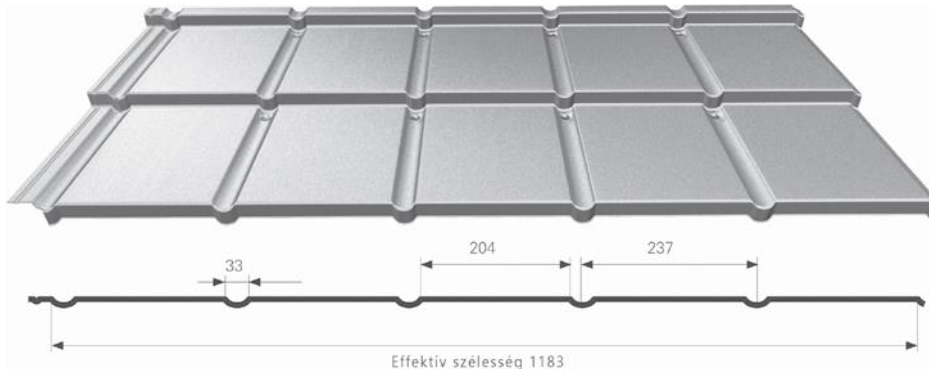

A rendszer előnyei:

Modulos cserepeslemez

sík, modern formája jól illeszkedik az időtálló építészeti irányzatokhoz.

Magas, Z típusú borda

kapocsként működik, ezért az egyes táblák illesztéséhez nincs szükség csavarra, így megkönnyíti és meggyorsítja a szerelést.

Sima, hullámváz mentes felület

a precíz kivitelezésnek köszönhetően.

Teljes kompatibilitás a Galeco többi rendszerével

Ideálisan illeszkedik a szögletes csatornarendszerekhez.

Praktikus, modulós rendszer

a kis táblaméret megkönnyíti a szállítást, a raktározást és az összeszerelést.

55 év jótállás

alapanyagtól függően akár 55 év garancia

Modulos cserepeslemez

A Galeco IZI modulós cserepeslemez a legmodernebb, modulós tetőfedő anyagok egyike, amely innovatív technológiai megoldások alkalmazása mellett kiváló esztétikai tulajdonságokkal rendelkezik. A panelek nem túl nagy méretű, egy- vagy kétmodulos kivitelben készülnek, ami jelentősen megkönnyíti és meggyorsítja a szállítást és a szerelést.

A magas „Z” alakú perem meggyorsítja a beépítést, csökkenti a költségeket, védi a vágott éleket a korrózió ellen, valamint a tetőnek harmonikus, egyedi külsőt kölcsönöz.

Műszaki adatok:

- Fedőszélesség: 1183 mm
- Teljes szélesség: 1233 mm
- Modulhossz: 363 mm
- Lemezvastagság: 0,5 mm
- Profilmagasság: 50 mm
- Minta magasság: 30 mm
- Mennyisége: 264db panel /raklap